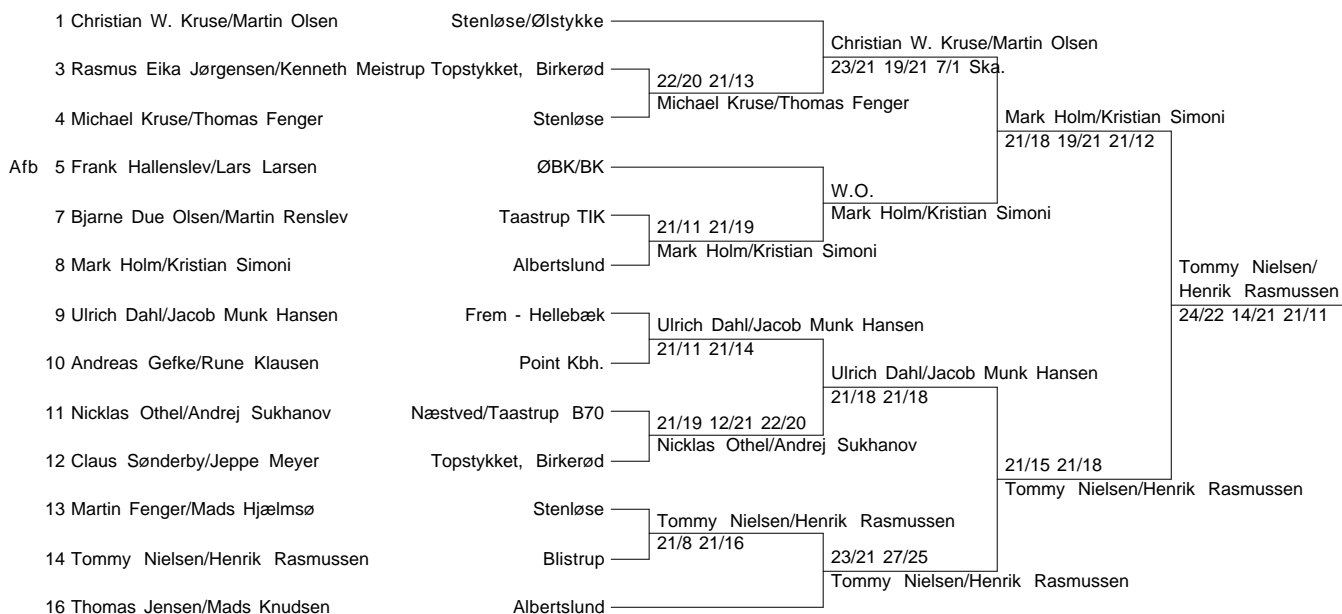

Antal deltagere: 23

SBK/KBK - ØSTMESTERSKABERNE 2009

27. - 28. November 2010

Herredouble SEN C

Antal par: 13

Mixed double SEN C

Antal par: 5