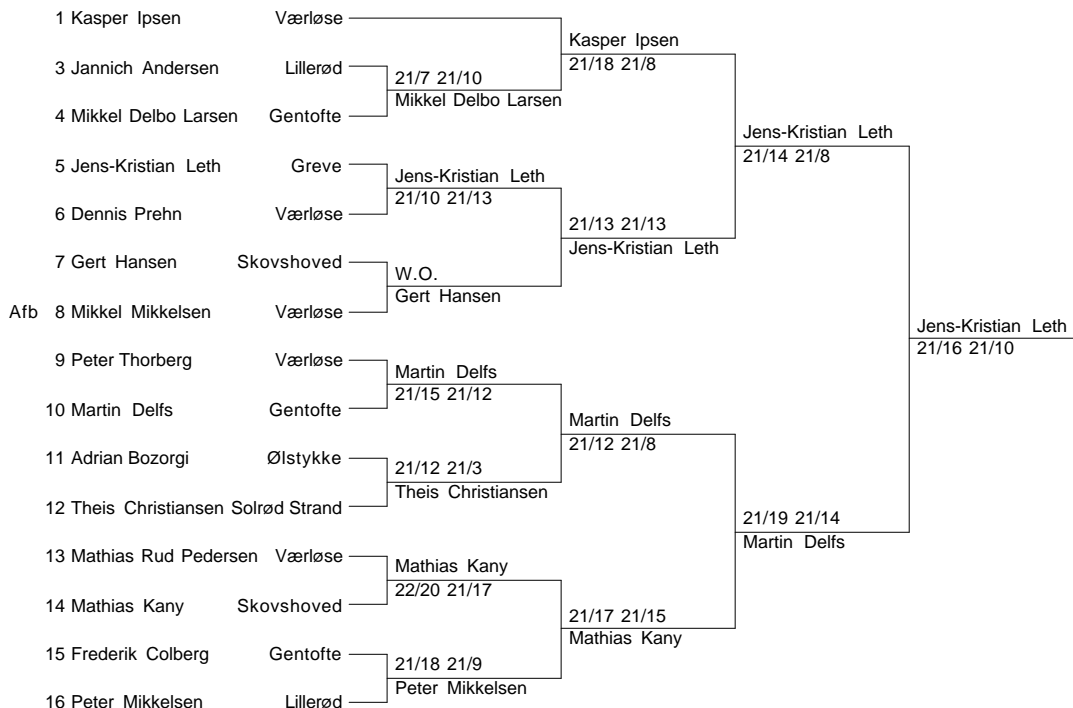

Herresingle SEN M