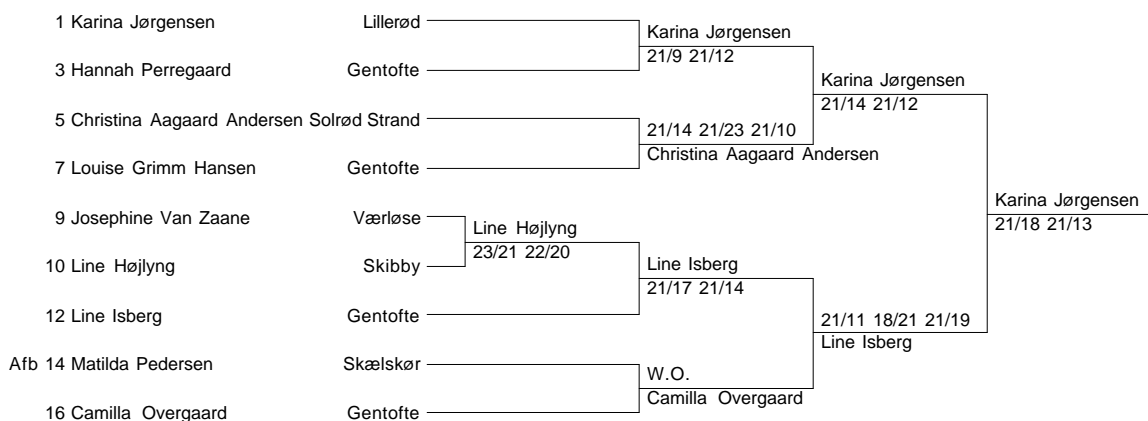

Damesingle SEN M