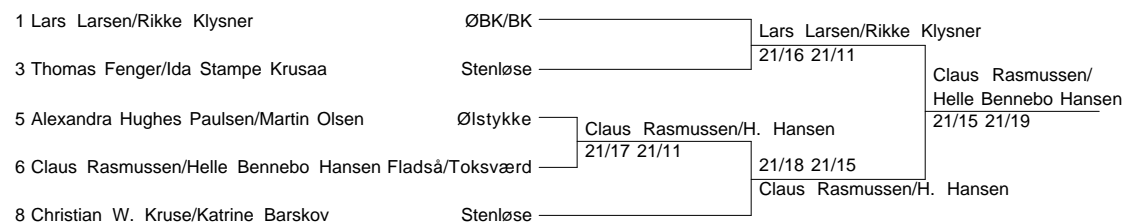

Antal deltagere: 23

SBK/KBK - ØSTMESTERSKABERNE 2009

27. - 28. November 2010

Herredouble SEN C

Antal par: 13

Mixed double SEN C

Antal par: 5